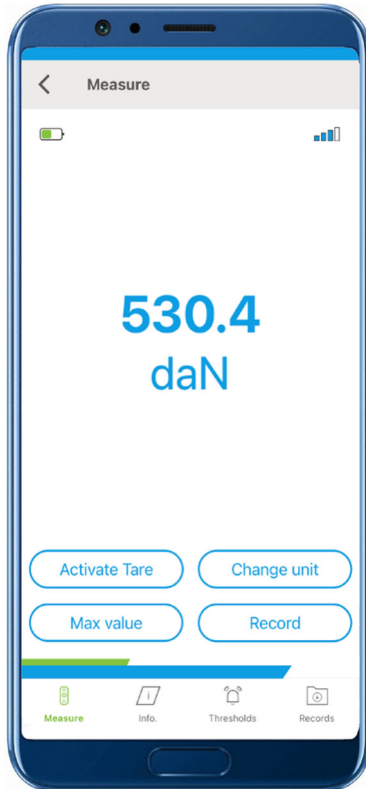

单个传感器读数

蓝牙可达 30m

基本功能

单个智能手机连接

描述

dynafor 智能手机应用程序由 Tractel 达克泰开发。

dynafor 应用程序是一个简单快捷的智能手机应用程序，与我们的 Tractel 产品结合使用。

Available on App Store and Google Play, the application allows you to connect one single smartphone to a Tractel dynafor Pro, Expert or Transmitter WL & RS. One loadcell can be connected, up to a range of 30 meters.

该应用程序可在 App Store 和 Google Play 上下载使用，允许您将一部智能手机连接到 Tractel dynafor Pro、Expert 或 Transmitter WL&RS 上。可以连接一个称重传感器，范围可达 30 米。

The dynafor application is a useful tool for basic functions:

dynafor 应用程序是实现基本功能的有用工具：

- 去皮（毛/净）
- 单位转换(kN/ daN / lbs / t / ton (US) / kg)
- 峰值保持模式
- 2 个可设置报警
- 通过电子邮件手动记录具有导出功能的数据（.csv 文件）

配件 & 要求

dynafor app 可以连接以下设备：

- Tractel 测力计 dynafor Pro 及 Expert
- dynafor 测力计 WL & RS

dynafor 智能手机应用可以同时与我们的 Tractel dynafor HHD 手持显示器一起使用。